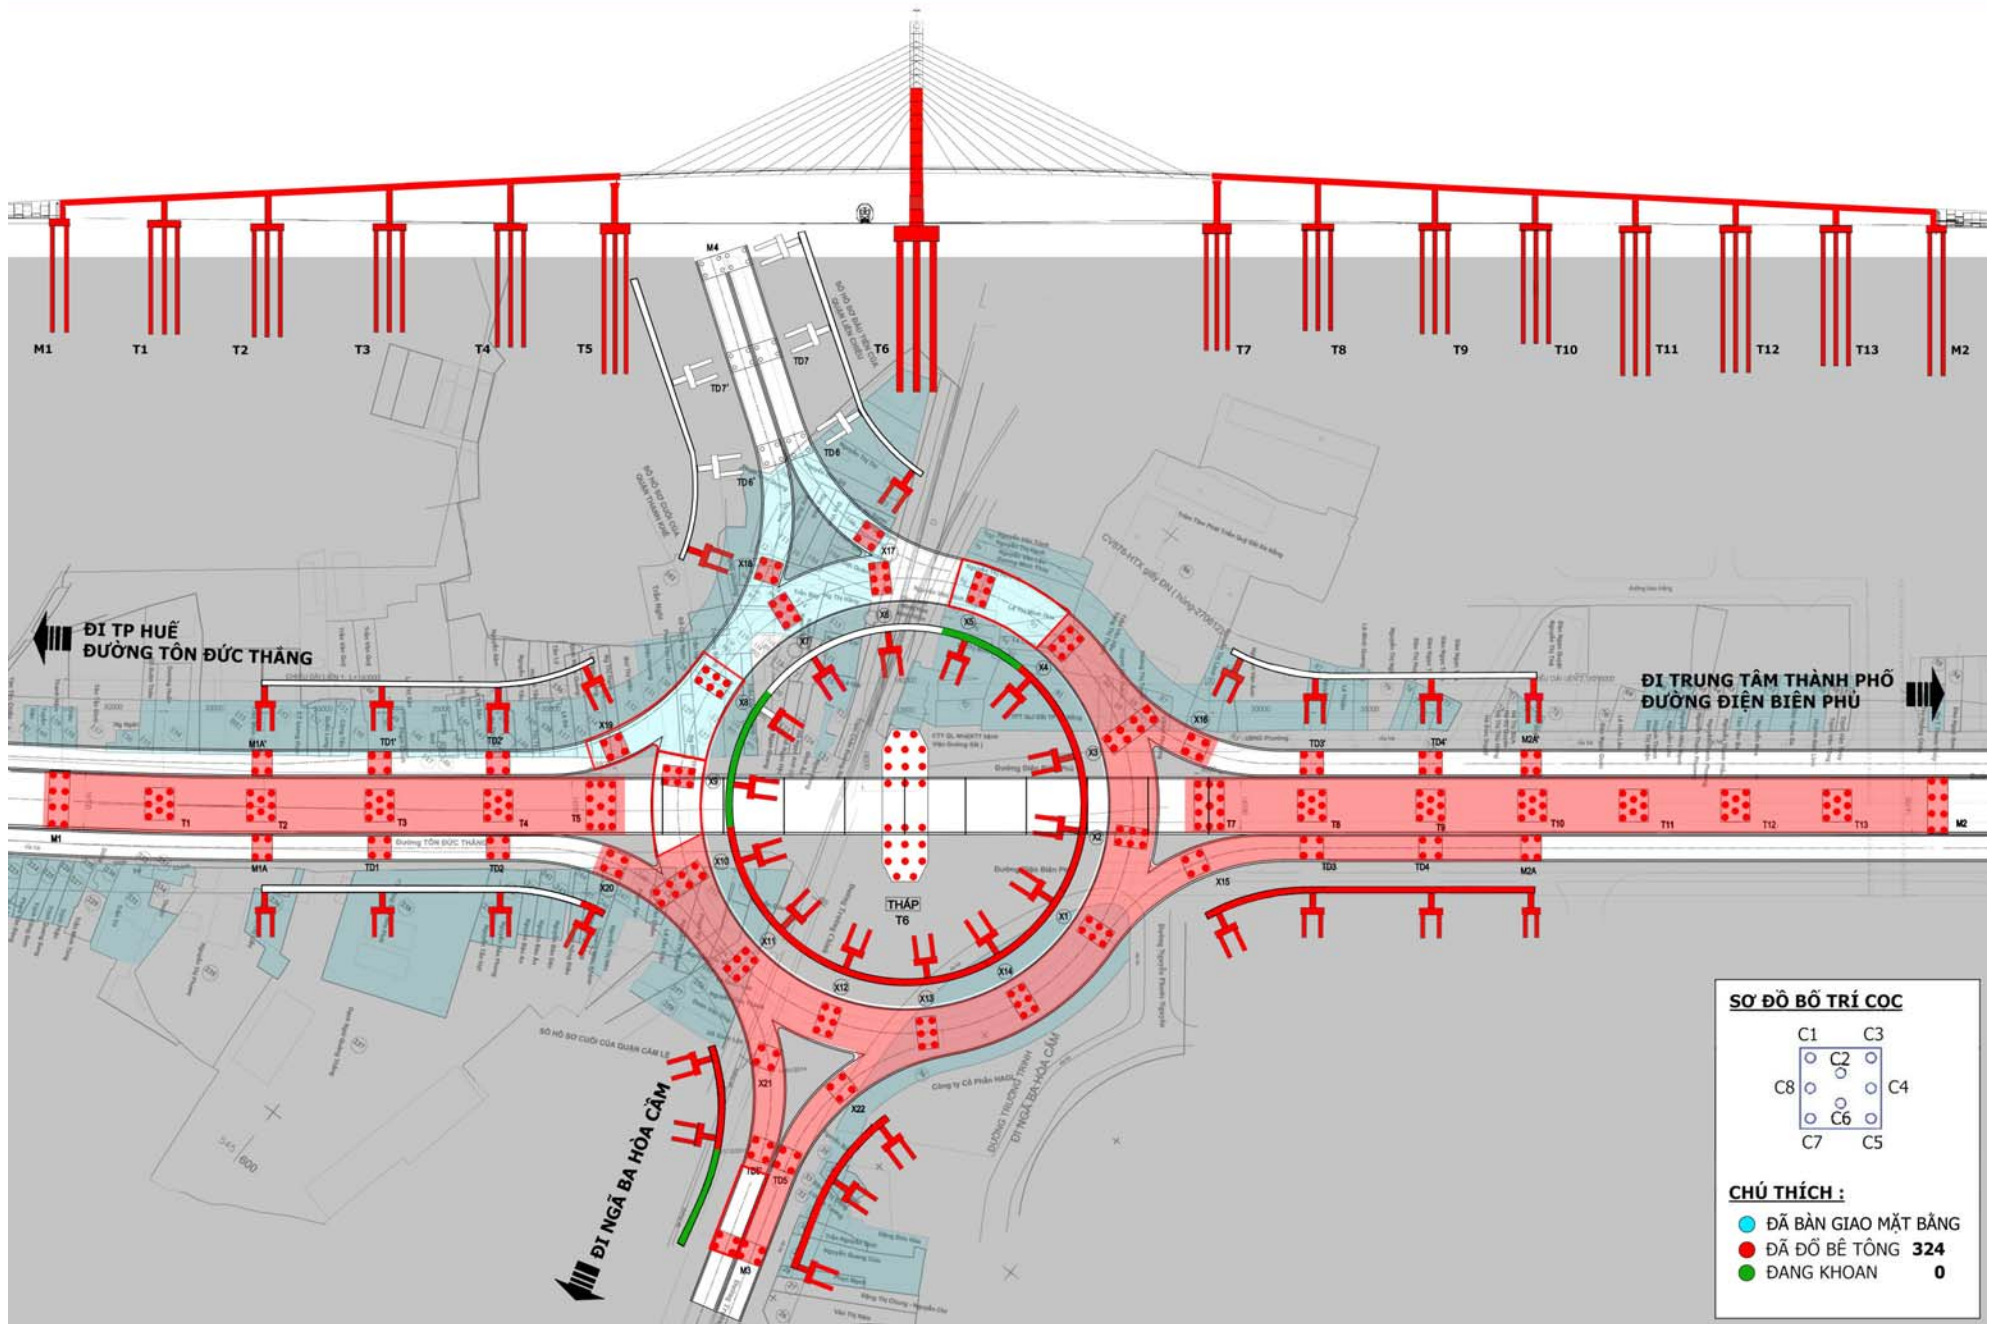

# TIẾN ĐỘ THI CÔNG ĐẾN NGÀY 23-9-2014

**SƠ ĐỒ BỐ TRÍ CỌC**

C1	C3
C2	C4
C6	C5
C8	C7

**CHÚ THÍCH :**

- ĐÃ BÀN GIAO MẶT BẰNG
- ĐÃ ĐỔ BÊ TÔNG 324
- ĐANG KHOAN 0

# TIẾN ĐỘ THI CÔNG ĐẾN NGÀY 24-9-2014

# TIẾN ĐỘ THI CÔNG ĐẾN NGÀY 25-9-2014

# TIẾN ĐỘ THI CÔNG ĐẾN NGÀY 26-9-2014