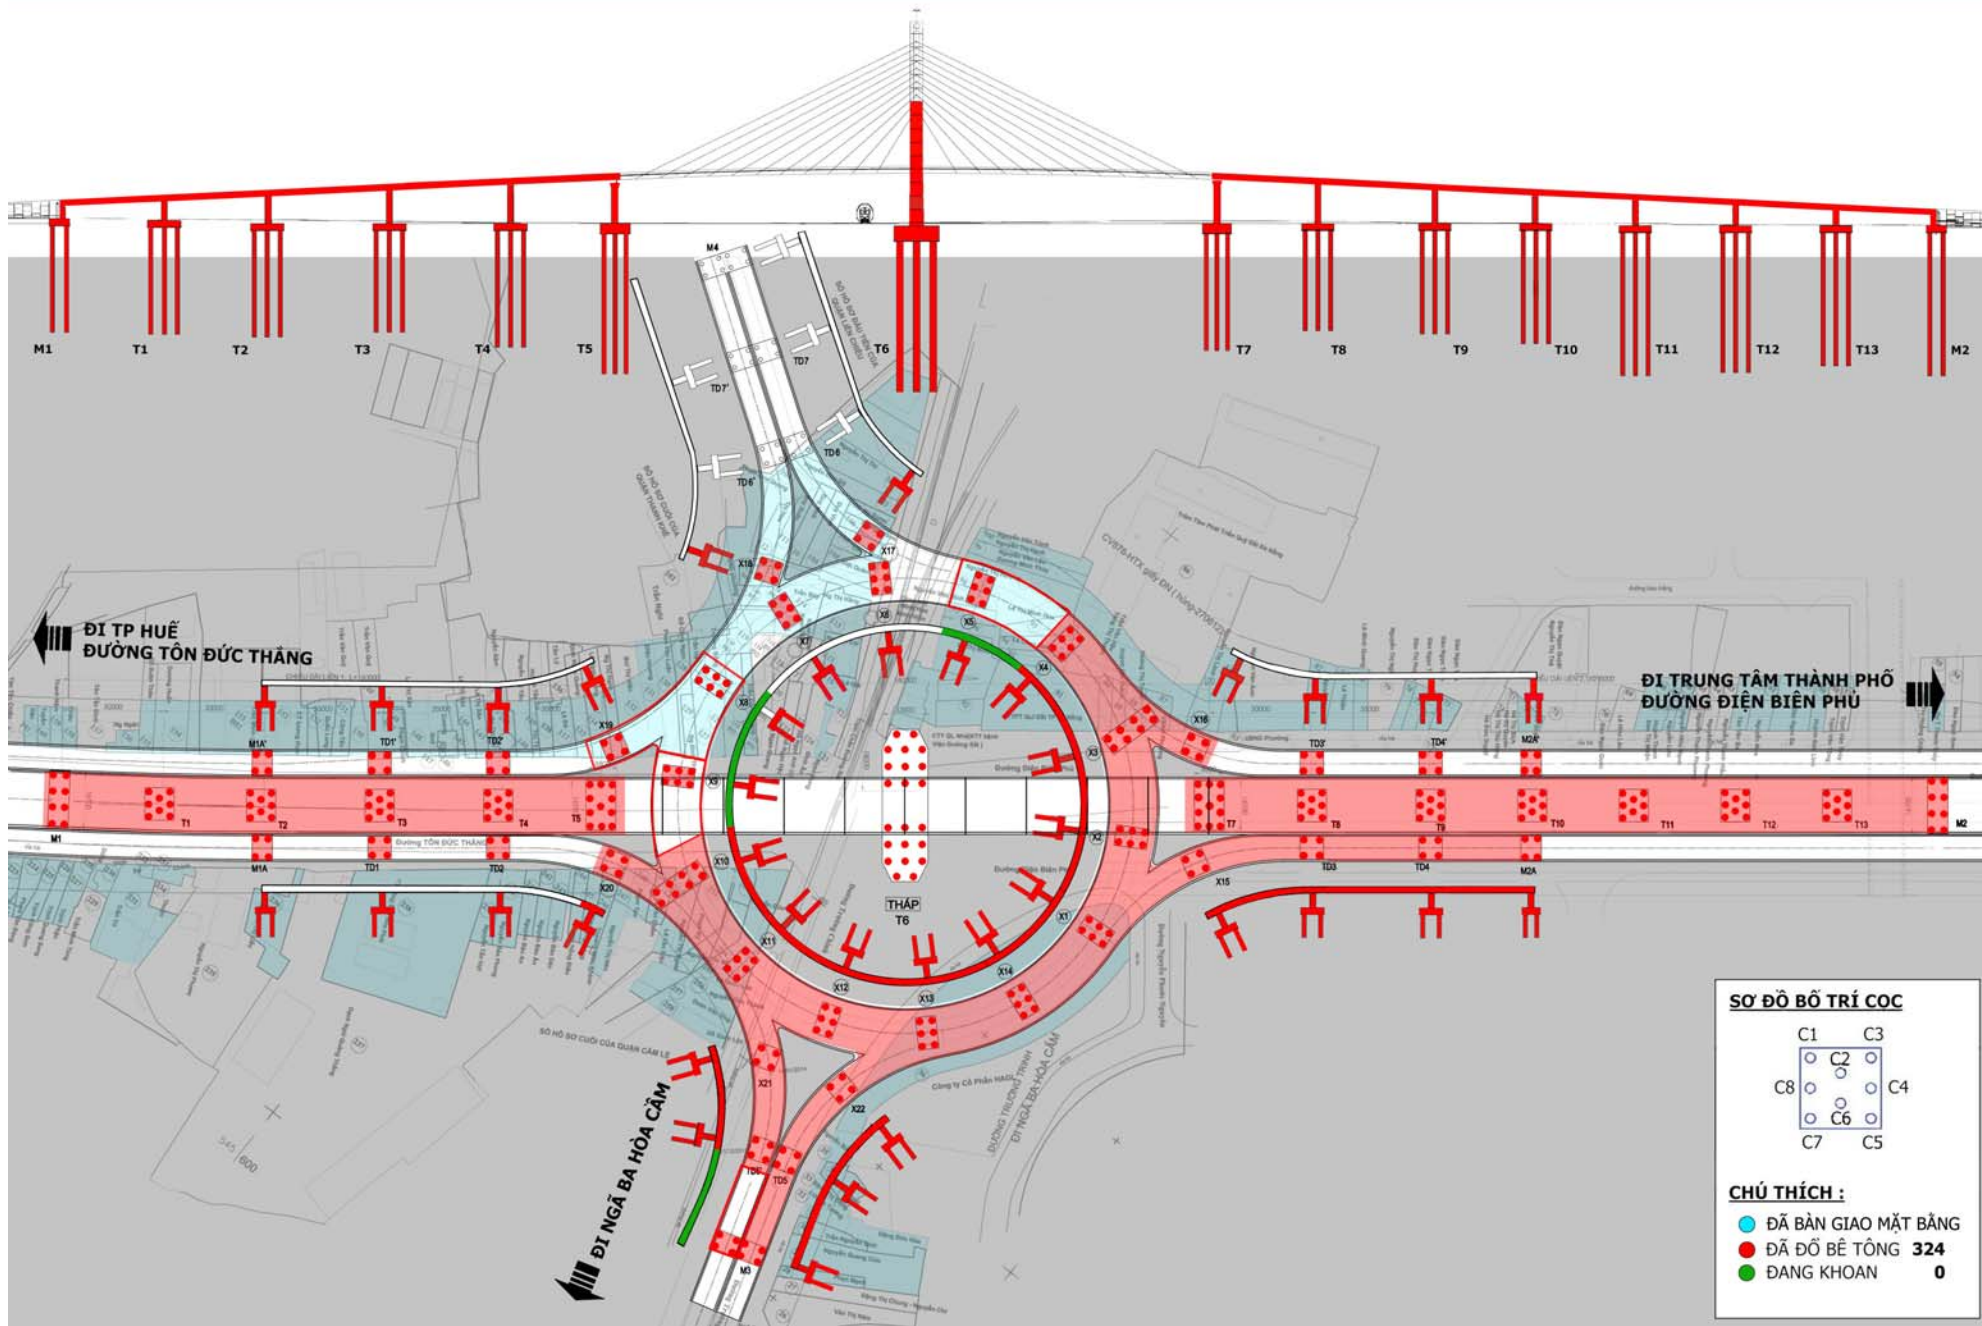

# TIẾN ĐỘ THI CÔNG ĐẾN NGÀY 22-9-2014

# TIẾN ĐỘ THI CÔNG ĐẾN NGÀY 23-9-2014

**SƠ ĐỒ BỐ TRÍ CỌC**

C1	C3
C2	C4
C6	C5
C8	C7

**CHÚ THÍCH :**

- ĐÃ BÀN GIAO MẶT BẰNG
- ĐÃ ĐỔ BÊ TÔNG 324
- ĐANG KHOAN 0

# TIẾN ĐỘ THI CÔNG ĐẾN NGÀY 24-9-2014

# TIẾN ĐỘ THI CÔNG ĐẾN NGÀY 25-9-2014