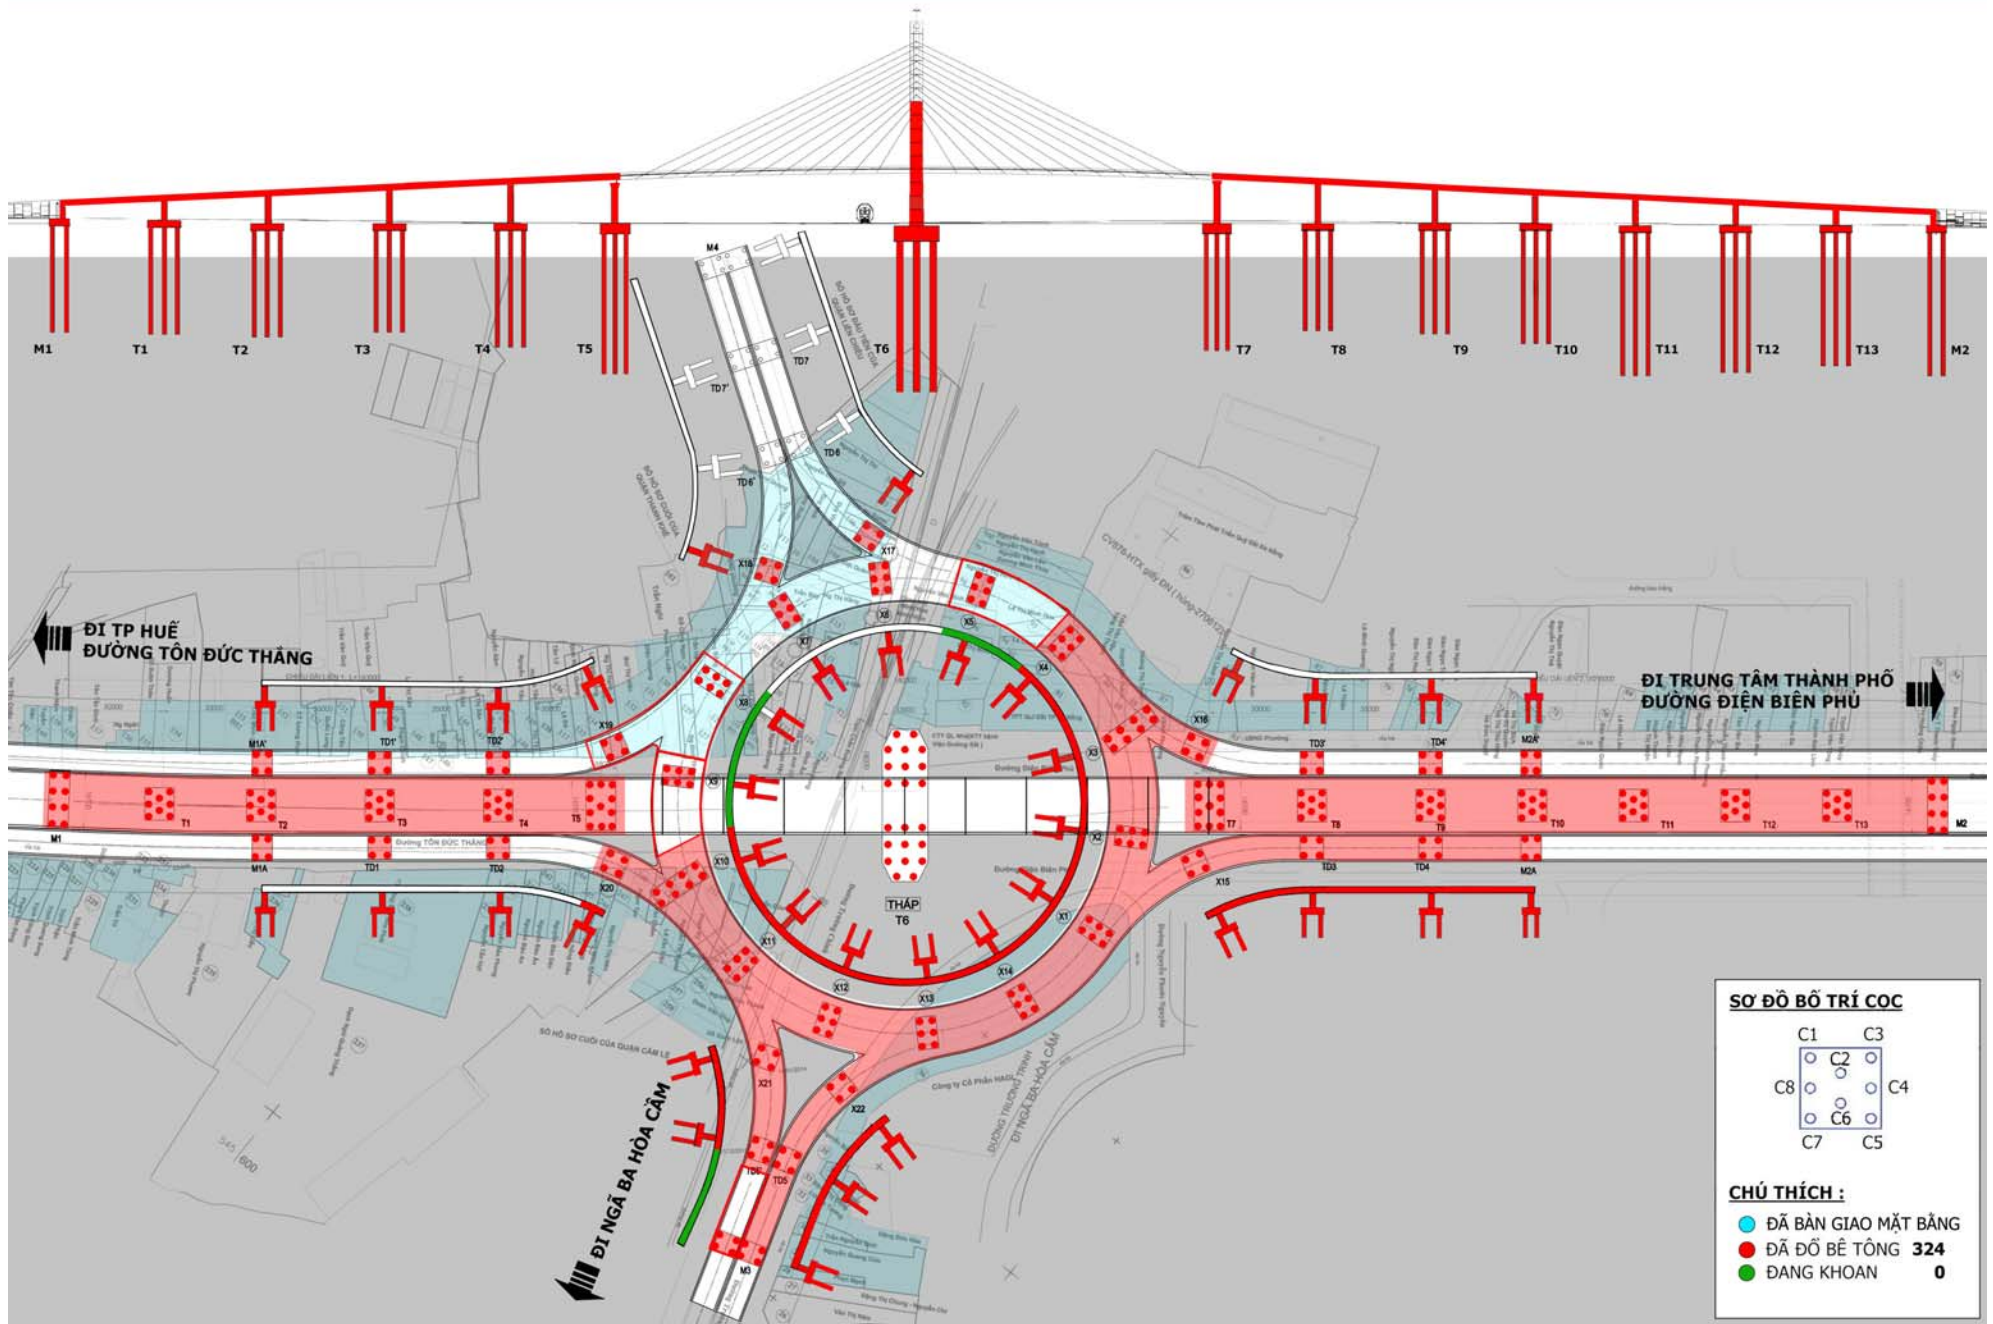

# TIẾN ĐỘ THI CÔNG ĐẾN NGÀY 22-9-2014

# TIẾN ĐỘ THI CÔNG ĐẾN NGÀY 23-9-2014

**SƠ ĐỒ BỐ TRÍ CỌC**

C1	C3
C2	C4
C6	C5
C8	C7

**CHÚ THÍCH :**

- ĐÃ BÀN GIAO MẶT BẰNG
- ĐÃ ĐỔ BÊ TÔNG 324
- ĐANG KHOAN 0

# TIẾN ĐỘ THI CÔNG ĐẾN NGÀY 24-9-2014

# TIẾN ĐỘ THI CÔNG ĐẾN NGÀY 25-9-2014